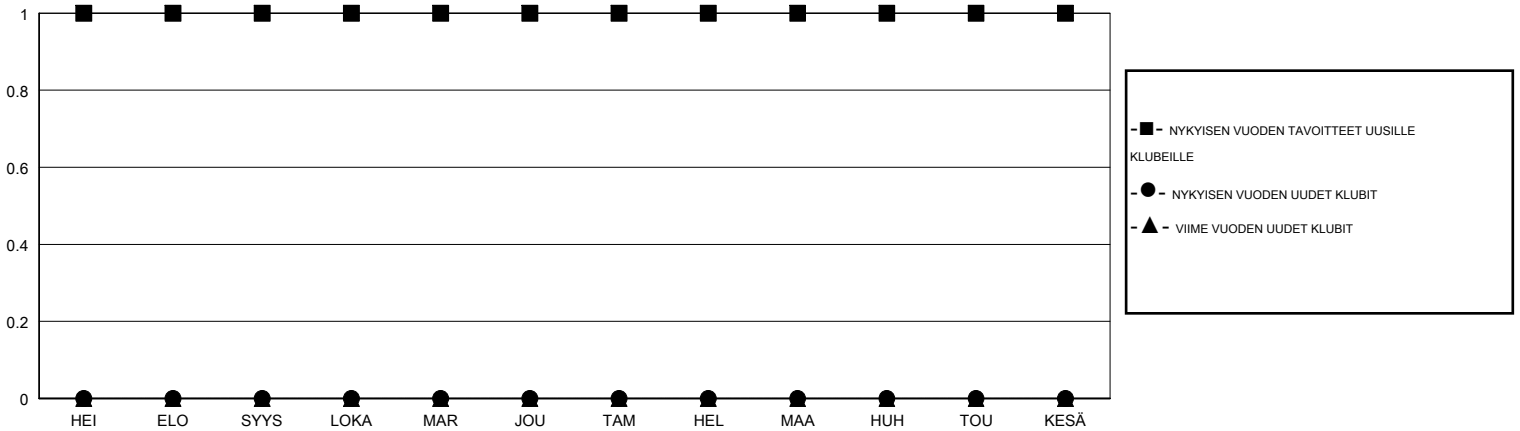

# MONTHLY MEMBERSHIP PROGRESS REPORT

District 107 F

Results as of: 07/31/2018

GMT: ANTTI FORSELL

SIJAINI FINLAND

GMT VAALIPIIRI

Klubit				jäsenä			
TULOKSET 2018-2019				TULOKSET 2018-2019			
NELJÄNNES	UUDEN KLUBIN TAVOITE	UUDET KLUBIT	LOPETETUT KLUBIT	NELJÄNNES	JÄSENKASVUN NETTOTAVOITE	TOTEUTUNUT JÄSENKASVU	POISTETUT JÄSENET (mukaan lukien siirrot)
HEI/ELO/SYYS	1	0	0	HEI/ELO/SYYS	0	0	2
LOKA/MAR/JOU	0	0	0	LOKA/MAR/JOU	10	0	0
TAM/HEL/MAA	0	0	0	TAM/HEL/MAA	10	0	0
HUH/TOU/KESÄ	0	0	0	HUH/TOU/KESÄ	-10	0	0

TAVOITTEET JA UUDET KLUBIT, KUMULATIIVINEN

TAVOITTEET JA JÄSENET, KUMULATIIVINEN

LAKKAUTETUT KLUBIT: 0	0 CLUBS OF 65 LISÄNNYT YHDEN TAI USEAMMAN UUTTA JÄSENTÄ	<b>SUKUPUOLIJAKAUMA</b> MIES 1,343 (82.70%) NAINEN 281 (17.30%) Naispuolisten jäsenten prosenttiosuuden tavoite toimivuonna: 20%
<b>ERONNEET JÄSENET</b> KUOLLUT 0 KLUBI LAKKAUTETTU 0 MUUT 2 YHTEENSÄ 2	<a href="#">KLIKKA TÄSTÄ NÄHDÄKSESI KUMULATIIVISET JÄSENTIEDOT</a>	PERHEJÄSENIÄ YHTEENSÄ 18 PERHEJÄSENET, JOTKA MAKSAVAT PUOLET JÄSENMAKSUSTA 9