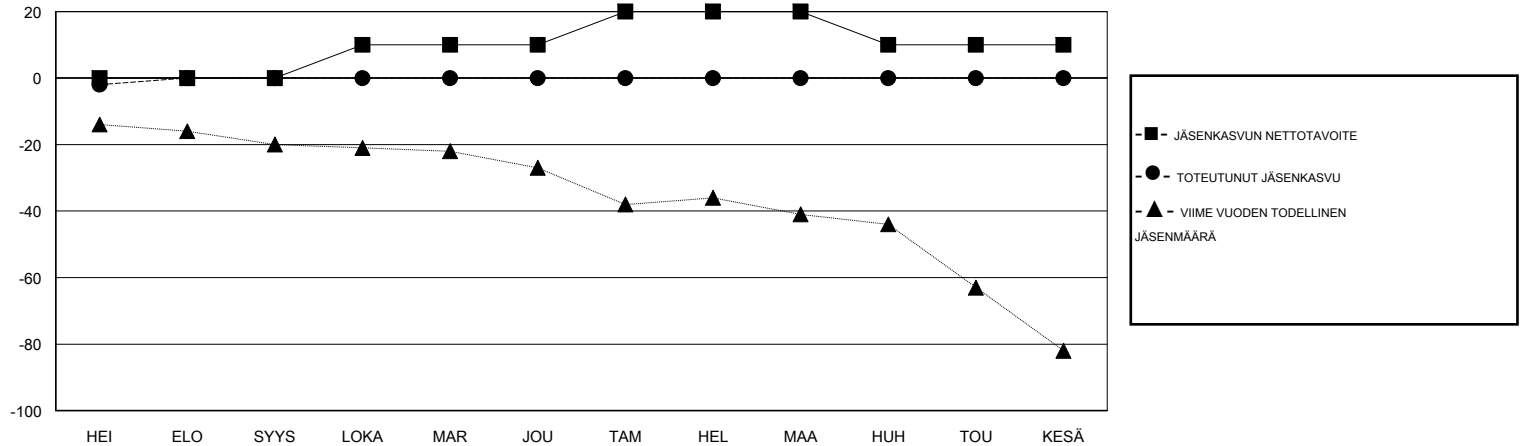

# MONTHLY MEMBERSHIP PROGRESS REPORT

District 107 F

Results as of: 07/31/2018

GMT: ANTTI FORSELL

SIJAINI FINLAND

GMT VAALIPIIRI

Klubit				jäsenä			
TULOKSET 2018-2019				TULOKSET 2018-2019			
NELJÄNNES	UUDEN KLUBIN TAVOITE	UUDET KLUBIT	LOPETETUT KLUBIT	NELJÄNNES	JÄSENKASVUN NETTOTAVOITE	TOTEUTUNUT JÄSENKASVU	POISTETUT JÄSENET (mukaan lukien siirrot)
HEI/ELO/SYYS	1	0	0	HEI/ELO/SYYS	0	0	2
LOKA/MAR/JOU	0	0	0	LOKA/MAR/JOU	10	0	0
TAM/HEL/MAA	0	0	0	TAM/HEL/MAA	10	0	0
HUH/TOU/KESÄ	0	0	0	HUH/TOU/KESÄ	-10	0	0

TAVOITTEET JA UUDET KLUBIT, KUMULATIIVINEN

TAVOITTEET JA JÄSENET, KUMULATIIVINEN

LAKKAUTETUT KLUBIT: 0	0 CLUBS OF 65 LISÄNNYT YHDEN TAI USEAMMAN UUTTA JÄSENTÄ	<b>SUKUPUOLIJAKAUMA</b> MIES 1,343 (82.70%) NAINEN 281 (17.30%) Naispuolisten jäsenten prosenttiosuuden tavoite toimivuonna: 20%
<b>ERONNEET JÄSENET</b> KUOLLUT 0 KLUBI LAKKAUTETTU 0 MUUT 2 YHTEENSÄ 2	<a href="#">KLIKKA TÄSTÄ NÄHDÄKSESI KUMULATIIVISET JÄSENTIEDOT</a>	PERHEJÄSENIÄ YHTEENSÄ 18 PERHEJÄSENET, JOTKA MAKSAVAT PUOLET JÄSENMAKSUSTA 9